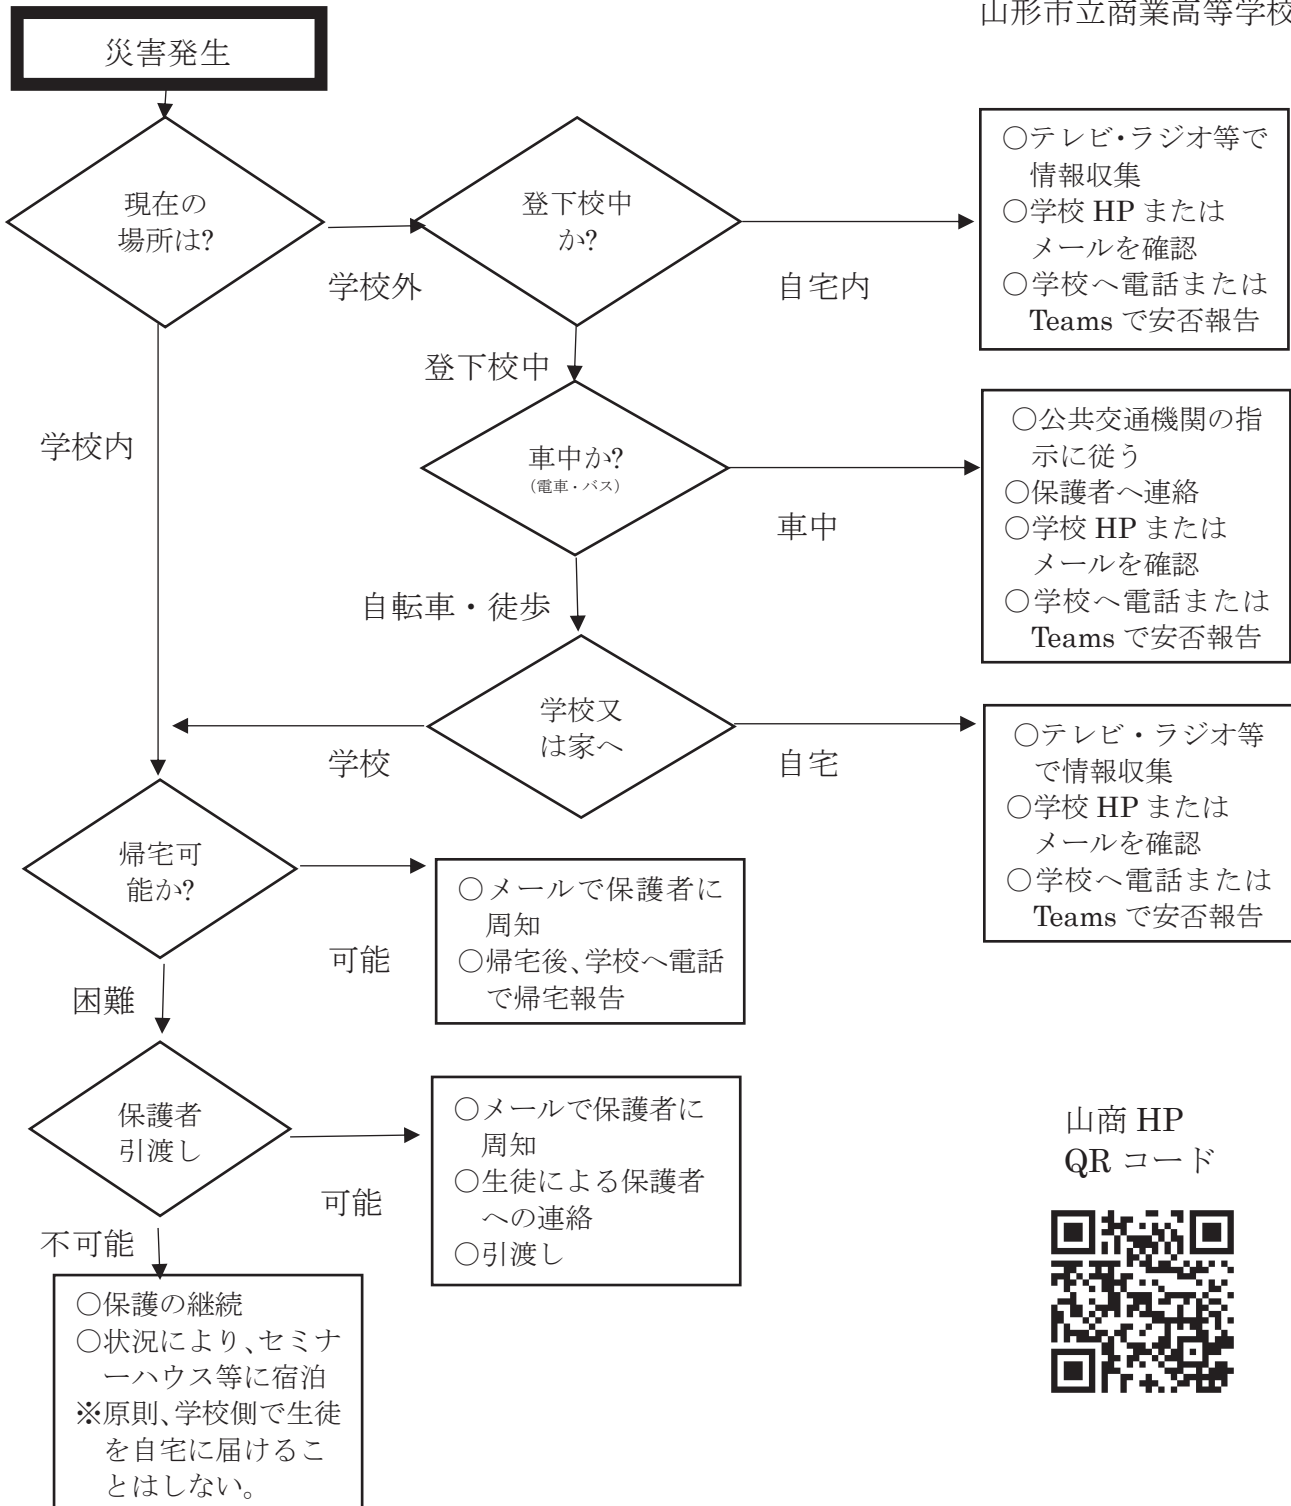

災害発生時における生徒初動マニュアル

山形市立商業高等学校

山商 HP
QR コード

- 学校からの連絡は、原則として、学校ホームページ（HP）または学校の一斉メールシステム「さくら連絡網」（上図では「メール」と表示）で行います。
- HP は、スマートフォンで見ることが可能です。（右上に QR コード）
- JR の運休で、他に登下校の交通手段がない場合は、家庭学習とします。
- 大規模な地震等で（山形市の震度が震度 6 以上の場合）停電等により HP の確認ができない場合は、次のように行動してください。
在宅時：家族と共に行動し、HP の復旧後、登校の指示があるまで家庭学習とします。
在校前：学校で情報収集し、上のフローにより対応します。
- 登校前に Jアラート等を通じて緊急情報が発信された場合は、その指示に従って自宅待機し、その安全が確認されたところで登校してください。
- 電話連絡が可能な場合は、学校の代表電話へ一報ください。

☎ 0 2 3 - 6 4 3 - 4 1 1 6（職員室） / 平日 8:30 ~18:00 2022.12.6 改正