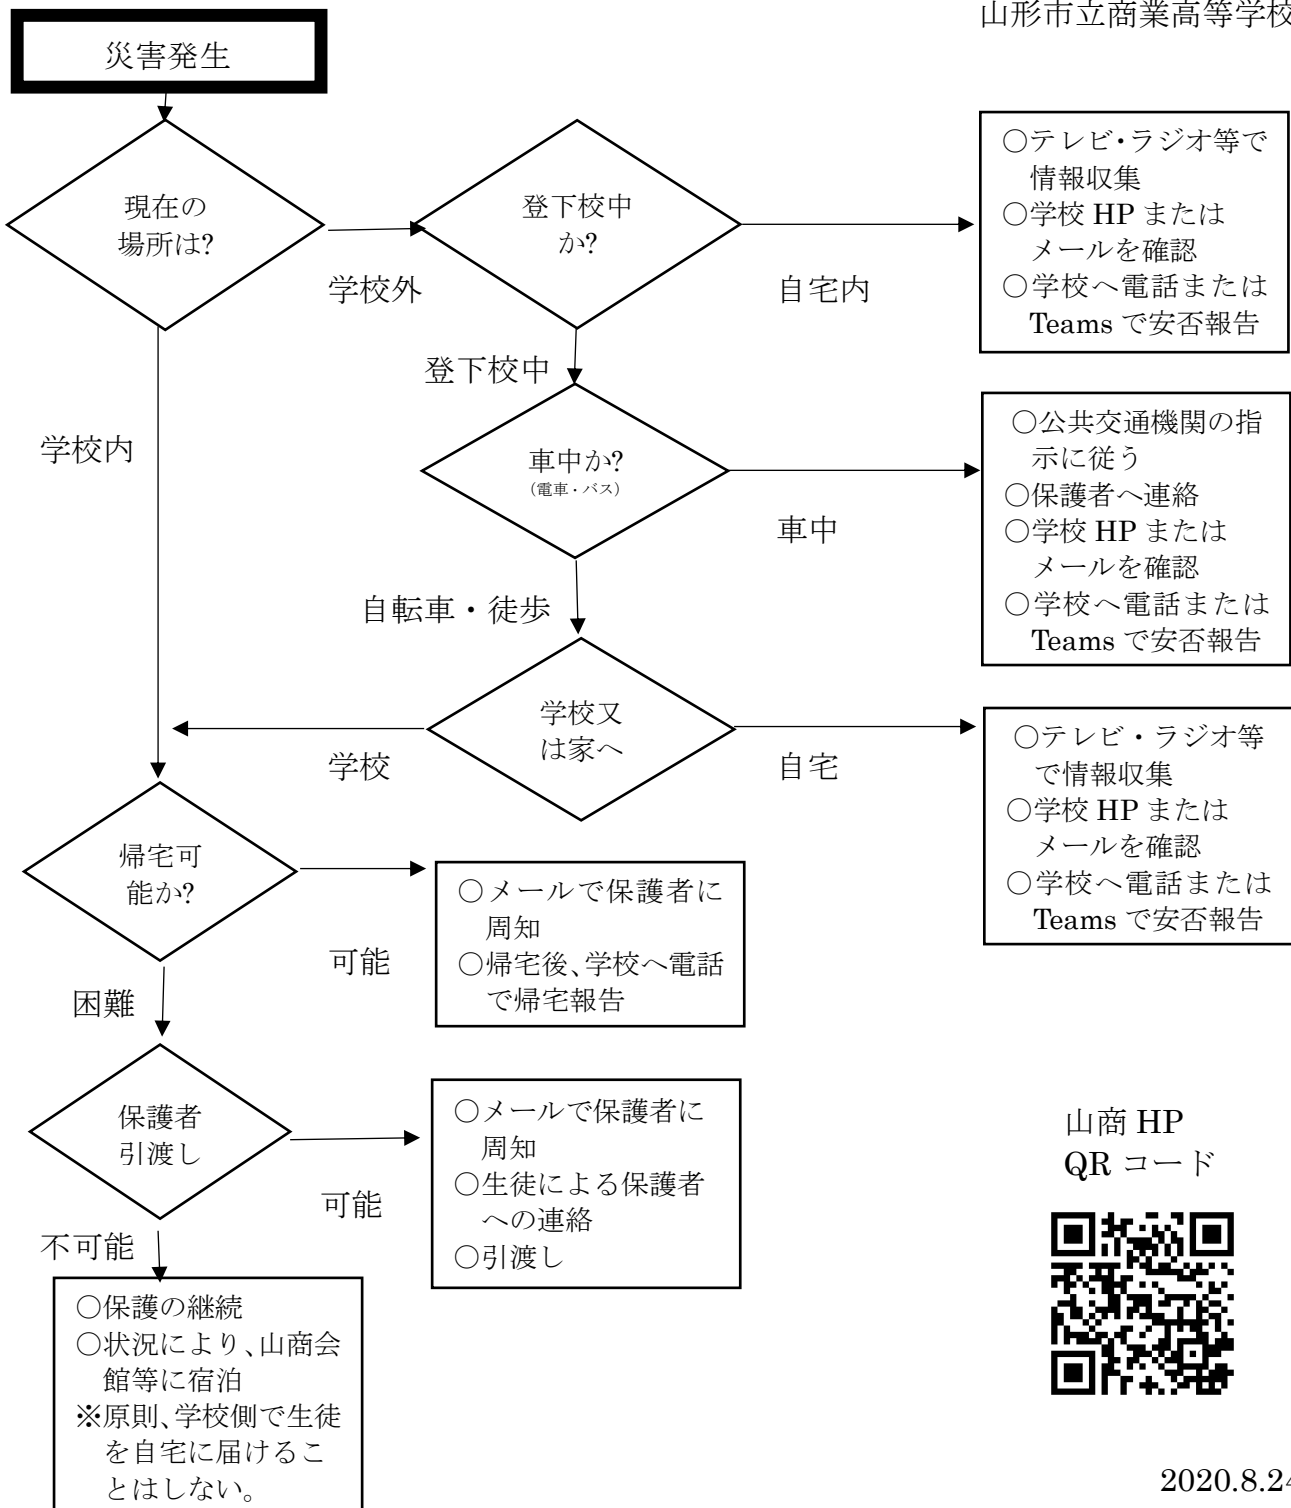

災害発生時における生徒初動マニュアル

山形市立商業高等学校

山商 HP
QR コード

2020.8.24

- 学校からの連絡は、原則として、学校ホームページ (HP) または学校の一斉メールシステム「マ・メール」(上図では「メール」と表示)で行います。
- HP は、スマートフォンで見ることが可能です。(右上に QR コード)
- JR の運休で、他に登下校の交通手段がない場合は、家庭学習とします。
- 大規模な地震等で (山形市の震度が震度 6 以上の場合) 停電等により HP の確認ができない場合は、次のように行動してください。
在宅時：家族と共に行動し、HP の復旧後、登校の指示があるまで家庭学習とします。
在校前：学校で情報収集し、上のフローにより対応します。
- 登校前に Jアラート等を通じて緊急情報が発信された場合は、その指示に従って自宅待機し、その安全が確認されたところで登校してください。
- 電話連絡が可能な場合は、学校の代表電話 (☎023-643-4116) へ一報を。